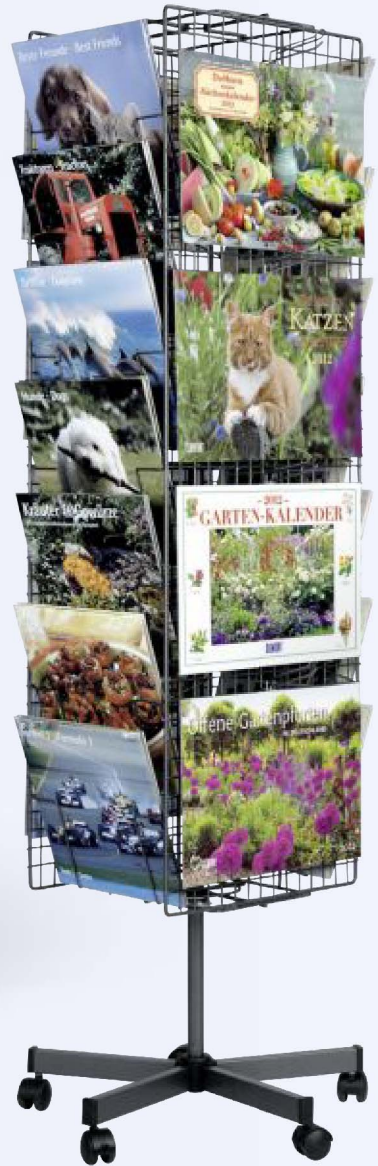

0273-2 Kalender-Gitter (60 x 155 cm)
0393-7 Kalender-Gitter (60 x 180 cm)

0441-5 Drehständer Gitter und Fächer
0680-8 Drehständer nur Fächer (o. Abb.)

2046-0 Display
Broschürenkalender

0421-7 Rollenfahrwerk Gitter